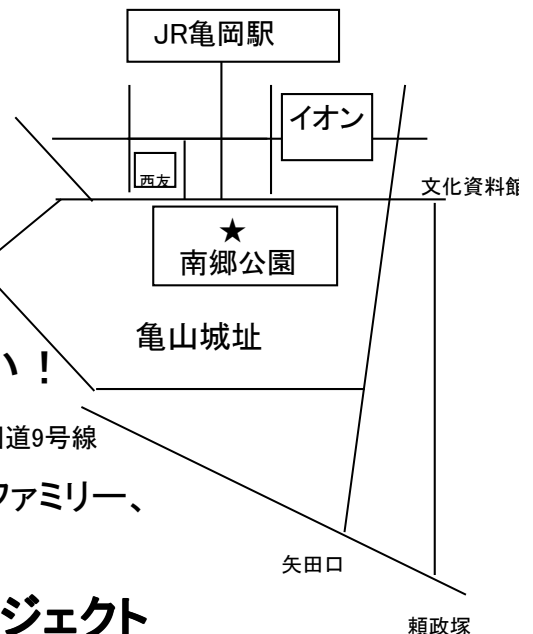

■出展者: 市内外の手づくり作家が多数勢ぞろい!

■出演(予定): 市内外のパフォーマーが大集合! 国道9号線

Nobu-hey!、スーパー谷ちゃん、HITO、新田ファミリー、
亀人、Shigeki Katsura、ゴレゴレ、Yas

■主催(お問合せ): **かめおかまちの元気づくりプロジェクト**

ホームページ <http://kame-genki.org/>

事務局: 亀岡市安町中畠138番地

Tel 090-3848-8676 担当: 松尾