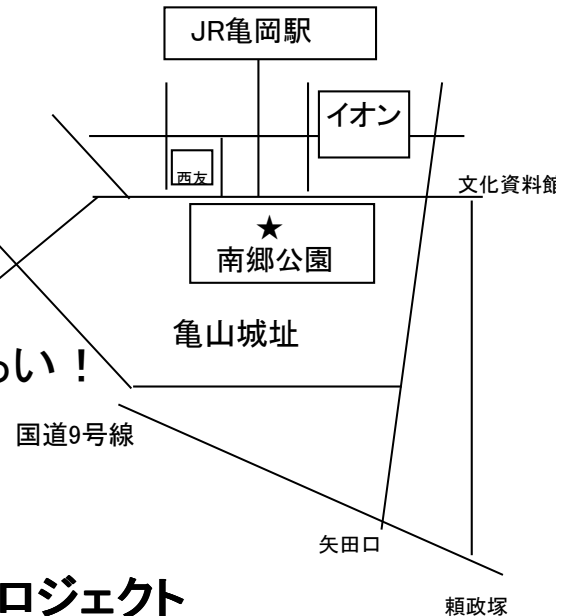

■出展者: 市内外の手づくり作家が多数勢ぞろい!

■出演(予定) 市内外のパフォーマーが大集合!

■主催(お問合せ): **かめおかまの元気づくりプロジェクト**

ホームページ <http://kame-genki.org/>

事務局: 亀岡市安町中畠138番地

Tel 090-3848-8676 担当: 松尾

かめおかまの元気づくりプロジェクトは「盲導犬」を応援しています!