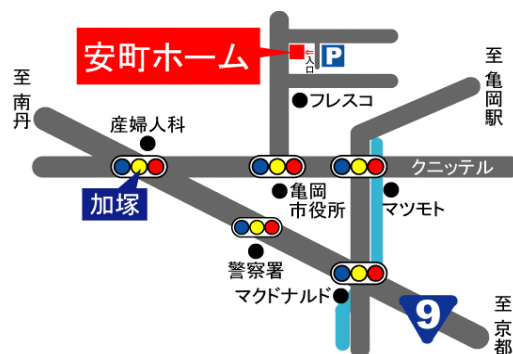

京のおばんざいサロン

創作の手料理に舌つつみ！
お替りできてナント600円！
みんな、ワイワイガヤガヤ
大盛り上がり！

9月3日(日)

11時30分～14時

安町ホーム(和の家)

亀岡市安町中畠138番地

- * JR亀岡駅より徒歩7分
- * 亀岡市役所より徒歩1分
- * 出来る限り公共の交通機関をご利用ください。
- * 専用駐車場若干有り。

■おばんざい参加費：600円 (うち100円は関西盲導犬協会に寄付)

- あらじん…おばんざい **限定20食**(無くなり次第終了)
- 和小物、とんぼ玉アクセサリーの販売、お楽しみコーナー 他

■主催(お問合せ):かめおかまちの元気づくりプロジェクト

事務局: 亀岡市安町中畠138番地

Tel 090-3848-8676 担当: 松尾

ホームページ <http://kame-genki.org/> 「かめおか 元気づくり」

私たちは「盲導犬」を応援しています！