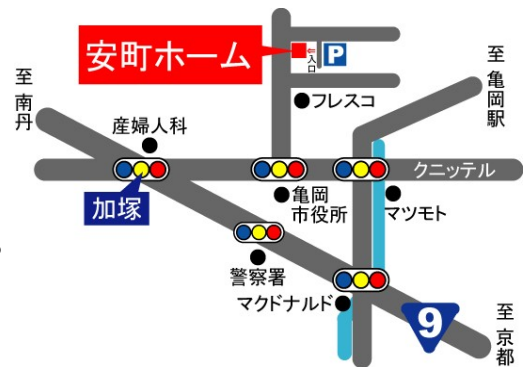

# 京のおばんざいサロン

\* 写真は12月のメニュー(一部)

創作の手料理に舌つつみ！  
お替りできてナント600円！  
みんな、ワイワイガヤガヤ  
大盛り上がり！

4月2日(日)

11時30分～14時

## 安町ホーム(和の家)

亀岡市安町中畠138番地

- \* JR亀岡駅より徒歩7分
- \* 亀岡市役所より徒歩1分
- \* 出来る限り公共の交通機関をご利用ください。
- \* 専用駐車場若干有り。

■おばんざい参加費：600円 (収益の一部を関西盲導犬協会に寄付)

- あらしん・・・おばんざい **限定15食** (無くなり次第終了)
- 和小物、とんぼ玉アクセサリ一等の販売、お楽しみコーナーあり！