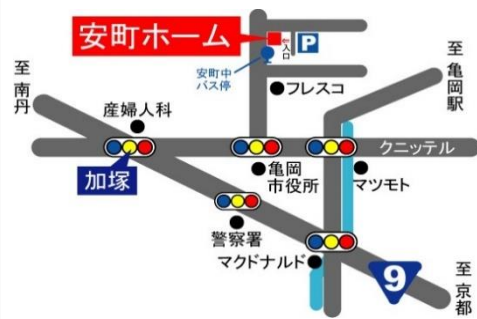

第65回 7月17日(土)

◆午後1時30分開場・2時開演

◆会場:安町ホーム和の家(大広間)

亀岡市安町中畠138番地

●定員:20名(要、予約)

●木戸銭:600円

うち100円は盲導犬協会に
寄付させていただきます。

●JR 亀岡駅より徒歩7分

●亀岡市役所より徒歩1分

【講談】
海雪堂 青凌

喜怒家 哀楽

京遊亭 喜多三

浦乃家 蛾蝶

鶴々亭 ひろ坊

南丹亭 百笑

都合により演者が変更になる場合があります。