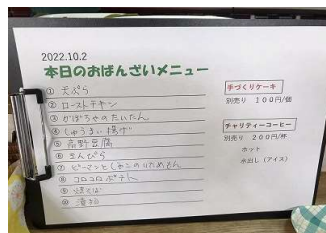

京のおばんざいサロン

創作の手料理に舌つつみ！
お替りできてナント600円！
みんな、ワイワイガヤガヤ
大盛り上がり！

2022.10月のメニュー

2月5日(日)

11時30分～14時

安町ホーム(和の家)

亀岡市安町中畠138番地

- * JR亀岡駅より徒歩7分
- * 亀岡市役所より徒歩1分
- * 出来る限り公共の交通機関をご利用ください。
- * 専用駐車場若干有り。

■おばんざい参加費：600円 (収益の一部を関西盲導犬協会に寄付)

- おばんざい **限定15食** (無くなり次第終了) **要予約**
- 和の小物、とんぼ玉アクセサリ等の販売、お楽しみコーナーあり！

■主催(お問合せ): かめおかまちの元気づくりプロジェクト

事務局: 亀岡市安町中畠138番地

Tel 090-3848-8676 担当: 松尾

ホームページ <http://kame-genki.org/> 「かめおか 元気づくり」