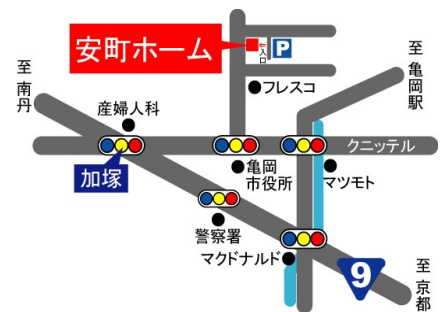

京のおばんざいサロン

創作の手料理に舌つつみ！
お替りできてナント600円！
みんな、ワイワイガヤガヤ
大盛り上がり！

2022.10月のメニュー

2月5日(日)

11時30分～14時

安町ホーム(和の家)

亀岡市安町中畠138番地

- * JR亀岡駅より徒歩7分
- * 亀岡市役所より徒歩1分
- * 出来る限り公共の交通機関をご利用ください。
- * 専用駐車場若干有り。