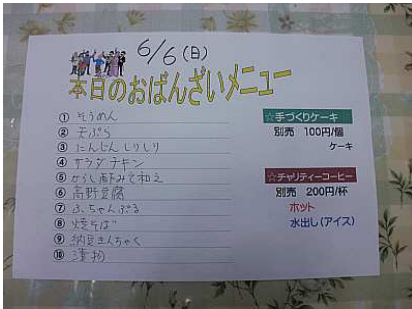

京のおばんざいサロン

創作の手料理に舌つつみ！
お替りできてナント600円！
みんな、ワイワイガヤガヤ
大盛り上がり！

* 写真は6月のメニュー(一部)

10月3日(日)
11時30分～14時

安町ホーム(和の家)

亀岡市安町中畠138番地

- * JR亀岡駅より徒歩7分
- * 亀岡市役所より徒歩1分
- * 出来る限り公共の交通機関をご利用ください。
- * 専用駐車場若干有り。

■ おばんざい参加費: 600円 (収益の一部を関西盲導犬協会に寄付)