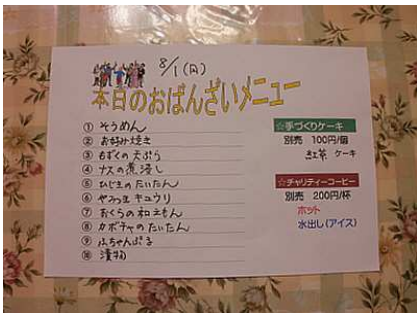

京のおばんざいサロン

創作の手料理に舌つつみ！
お替りできてナント600円！
みんな、ワイワイガヤガヤ
大盛り上がり！

* 写真は8月のメニュー(一部)

12月5日(日)
11時30分~14時

安町ホーム(和の家)

亀岡市安町中畠138番地

- * JR亀岡駅より徒歩7分
- * 亀岡市役所より徒歩1分
- * 出来る限り公共の交通機関をご利用ください。
- * 専用駐車場若干有り。

■ おばんざい参加費: 600円 (収益の一部を関西盲導犬協会に寄付)

- あらじん...おばんざい **限定15食** (無くなり次第終了)
- 和小物、とんぼ玉アクセサリ等の販売、お楽しみコーナーあり！

■ 主催(お問合せ): **かめおかまちの元気づくりプロジェクト**

事務局: 亀岡市安町中畠138番地

Tel 090-3848-8676 担当: 松尾

ホームページ <http://kame-genki.org/> 「かめおか 元気づくり」

私たちは「盲導犬」を応援しています！