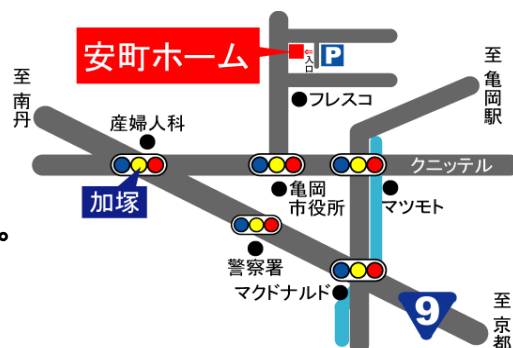

和の輪々々

あなたは“本当の自分”を
生きていますか？
例えば、職場の人間関係
や自分の身体の悩みなど
話してみてください！
「こころの健康推進委員」
だった“白い魔法使い”が
アドバイスします。

■会場：安町ホーム（和の家）

亀岡市安町中畠138番地

- * JR亀岡駅より徒歩7分
- * 亀岡市役所より徒歩1分
- * 出来る限り公共の交通機関をご利用ください。
- * 専用駐車場若干有り。

■日時：**随時**（事前にご予約ください）